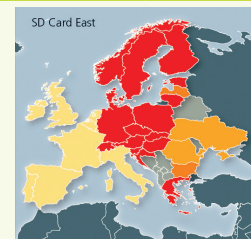

EUROPA SD-KARTE
for PC 5200(pro)

 2 SD-Karten

final update

Produkt-Highlights

- Grenzenlose Navigation durch 42 Länder Europas auf 2 SD-Karten.
- Genießen Sie ~100% Detailstraßennetz für 32 europäische Länder (jetzt mit 100 % für Rumänien)
- Von zu Hause losfahren und punktgenau am Ziel ankommen. Tür-zu-Tür-Routenführung in 29 Ländern erhältlich. In 21 Ländern können sogar über 90% der Bevölkerung über Hausnummernwahl erreicht werden.
- Nie mehr in Verlegenheit geraten und Staus und Baustellen in Europa einfach links liegen lassen. Aktualisierte amtliche TMC-Codelisten führen Sie besser ans Ziel (CH, CZ, I, NL, N).*
- Fühlen Sie sich überall, wo Sie sind, als Einheimischer. Es stehen Ihnen über 2,9 Mio. Sonderziele (POI) wie z. B. Restaurants, Parkplätze und Tankstellen zur Verfügung.
- Finden Sie Ihr Ziel schneller. Sie finden Ihr Ziel einfach durch Eingabe einer Postleitzahl oder noch schneller, indem Sie den Straßennamen direkt eingeben.**

+ AND Andorra, FL Liechtenstein, GBZ Gibraltar, MC Monaco, RSM San Marino, V Vatikanstadt.
+ Verbindungsnetz (Verbindungsstraßen zwischen Hauptstädten): AL Albanien, BIH Bosnien und Herzegowina, BY Weißrussland, MD Moldawien, MNE Montenegro, MK Mazedonien, SRB Serbien.

Weitere Informationen

Sonderziele

~2 980 000 POIs

Leistungsumfang

- Detailstraßennetz
 - ~100 %
 - 50 % – 99 %
 - <50 %
- Hauptstraßen Europas
- Verbindungsnetz

SD-Karte West

SD-Karte Ost

Geeignet für:

VDO Dayton: PC 5200(pro)

*Die Verfügbarkeit hängt vom verw. Navigationssystem ab
**Die Verfügbarkeit hängt vom jeweiligen Land ab